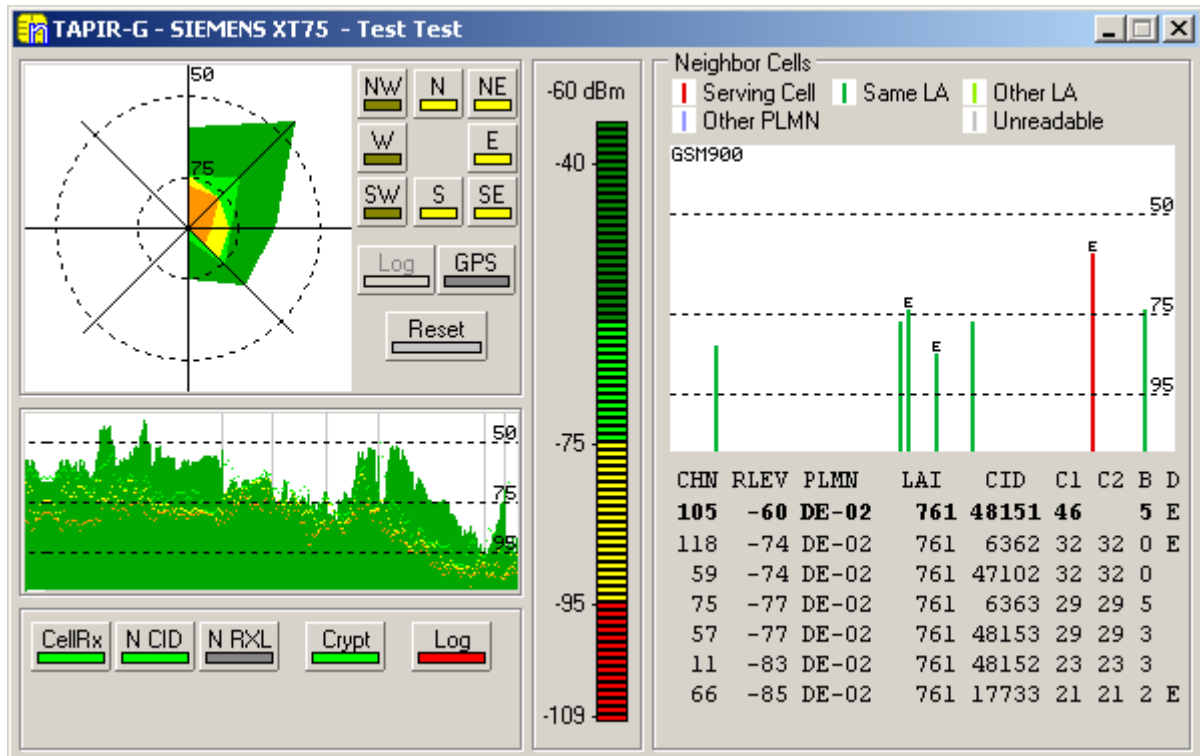

TAPIR Mobilfunk-Meßsystem

Preisliste

TAPIR ist ein Paket aus Hard- und Software das es ermöglicht:

- ortsfeste Installationen von GSM-, UMTS- und LTE-Endgeräten im Hinblick auf das umgebende Funkfeld zu optimieren und Antennen optimal auszurichten
- das Arbeitsergebnis festzuhalten und nachweislich zu dokumentieren
- Funkfelder von 2G-, 3G und 4G-Mobilfunknetzen unkompliziert zu untersuchen und die Ergebnisse festzuhalten

Norbert Hüttisch, einfachgutberaten.de
office@einfachgutberaten.de
0721/6281040

TAPIR-G GSM/GPRS/EDGE¹⁾

Das Paket beinhaltet Softwarelizenz und Software auf einem USB-Stick, das benötigte Mobilfunk-Modem für GSM, alle benötigten Antennen und Kabel betriebsfertig in einer praktischen Box in der alles bei Nichtgebrauch sauber verstaut werden kann